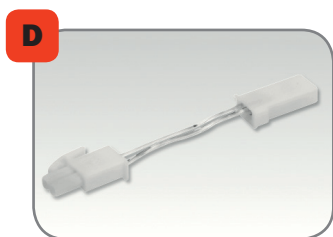

Diva

Led per armadi

Versatile e brillante in spazi ristretti

Il profilo sottile del diametro T5 consente l'installazione in spazi ristretti.

Questa reglette a 12V, grazie all'apposito alimentatore che permette di utilizzarla con qualsiasi tensione in ingresso mantenendo costante il valore della tensione in uscita, si può considerare ideale per qualsiasi utilizzo.

- Resa del colore: Ra (70)
- Durata: 40.000 ore
- Temperatura di esercizio: 0-50°C
- Efficienza energetica: 55 lm/W
- Driver Led DC superslim incorporato
- Clip e viti di fissaggio incluse
- Tensione: DC 12V
- Classe di protezione: II
- Grado di protezione: IP 20
- Prodotto Eco-Friendly
- Senza zone d'ombra
- Diffusore acrilico trasparente

Gli elementi necessari per l'installazione delle Feeled Diva sono:

Uno o più Apparecchi

Alimentatore DC 12V

Cavo tra Diva e Alimentatore (uno per linea)

Possono essere aggiunti i seguenti accessori opzionali: