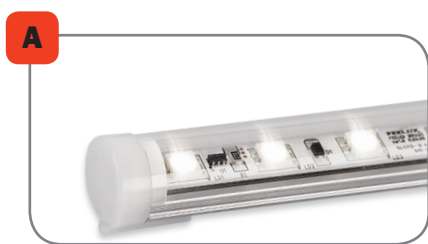

Diva

Led per armadi

Versatile e brillante in spazi ristretti

Il profilo sottile del diametro T5 consente l'installazione in spazi ristretti.

Questa reglette a 12V, grazie all'apposito alimentatore che permette di utilizzarla con qualsiasi tensione in ingresso mantenendo costante il valore della tensione in uscita, si può considerare ideale per qualsiasi utilizzo.

- Resa del colore: Ra (70)
- Durata: 40.000 ore
- Temperatura di esercizio: 0-50°C
- Efficienza energetica: 55 lm/W
- Driver Led DC superslim incorporato
- Clip e viti di fissaggio incluse
- Tensione: DC 12V
- Classe di protezione: II
- Grado di protezione: IP 20
- Prodotto Eco-Friendly
- Senza zone d'ombra
- Diffusore acrilico trasparente

Gli elementi necessari per l'installazione delle Feeled Diva sono:

Uno o più Apparecchi

Alimentatore DC 12V

Cavo tra Diva e Alimentatore (uno per linea)

Possono essere aggiunti i seguenti accessori opzionali: