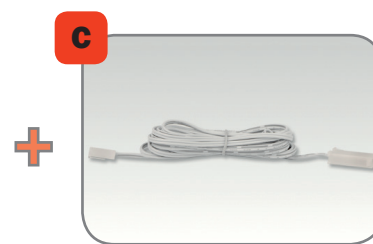

Diva

Led per armadi

Versatile e brillante in spazi ristretti

Il profilo sottile del diametro T5 consente l'installazione in spazi ristretti.

Questa reglette a 12V, grazie all'apposito alimentatore che permette di utilizzarla con qualsiasi tensione in ingresso mantenendo costante il valore della tensione in uscita, si può considerare ideale per qualsiasi utilizzo.

- Resa del colore: Ra (70)
- Durata: 40.000 ore
- Temperatura di esercizio: 0-50°C
- Efficienza energetica: 55 lm/W
- Driver Led DC superslim incorporato
- Clip e viti di fissaggio incluse
- Tensione: DC 12V
- Classe di protezione: II
- Grado di protezione: IP 20
- Prodotto Eco-Friendly
- Senza zone d'ombra
- Diffusore acrilico trasparente

Gli elementi necessari per l'installazione delle Feeled Diva sono:

Uno o più Apparecchi

Alimentatore DC 12V

Cavo tra Diva e Alimentatore (uno per linea)

Possono essere aggiunti i seguenti accessori opzionali: