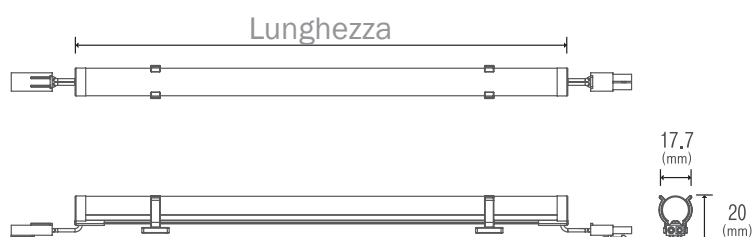

Distributore per l'Italia:

La Filometallica srl

Via Lombardia 31/33 - 20098 San Giuliano Milanese (MI)
Tel. +39 02 55210995 - Fax +39 02 5394314
info@feelux.net - www.feelux.net