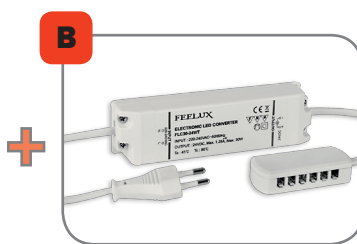

Diva

Led per armadi

Versatile e brillante in spazi ristretti

Il profilo sottile del diametro T5 consente l'installazione in spazi ristretti.

Questa reglette a 12V, grazie all'apposito alimentatore che permette di utilizzarla con qualsiasi tensione in ingresso mantenendo costante il valore della tensione in uscita, si può considerare ideale per qualsiasi utilizzo.

- Resa del colore: Ra (70)
- Durata: 40.000 ore
- Temperatura di esercizio: 0-50°C
- Efficienza energetica: 55 lm/W
- Driver Led DC superslim incorporato
- Clip e viti di fissaggio incluse
- Tensione: DC 12V
- Classe di protezione: II
- Grado di protezione: IP 20
- Prodotto Eco-Friendly
- Senza zone d'ombra
- Diffusore acrilico trasparente

Gli elementi necessari per l'installazione delle Feeled Diva sono:

Uno o più Apparecchi

Alimentatore DC 12V

Cavo tra Diva e Alimentatore (uno per linea)

Possono essere aggiunti i seguenti accessori opzionali: